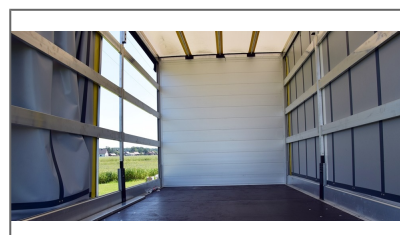

38723 Seesen

DE

Produktbeschreibung und Merkmale

Schiebeplanen-Leichtbau-Aufbau für Volkswagen Crafter mit einem max. Gesamtgewicht vom 5 t. Niedriges Aufbaugewicht dank Voll-Alu-Konstruktion und bestes Aufbauhandling dank serienmäßiger beidseitiger Schiebeplane sind die Hauptproduktvorteile des BLYSS PS4 Aufbaus.

Circa Aufbauinnenmaße:

Länge: 420 cm und 485 cm (für Volkswagen Crafter, langer Radstand)

Breite 220 cm

Höhe: 220 cm

Andere Abmessungen auf Anfrage!

- Schiebeplane links und rechts
- Hochwertige Planenqualität 680g/m² mit Gurtverstärkungen
- horizontale Spannung durch Ratsche im Heck, vertikale Spannung mit Schnellspannverschlüssen
- Alu- Heckklappe 40cm hoch, darüber Plane mit Zick-Zack-Verschluss
- Alu-Unterbau und Alu-Aufbau
- Alu-Einstecklatten
- Multiplex-Plattenboden
- eingelassene Bodenzurringe

Optional:

- seitliche Alubordwände
- Doppelflügeltür im Heck mit Edelstahlverschlüssen
- Hubladebühne/Oberklappe
- Schiebeerdeck (nicht in Kombination mit Hubladebühne)
- Staubboxen